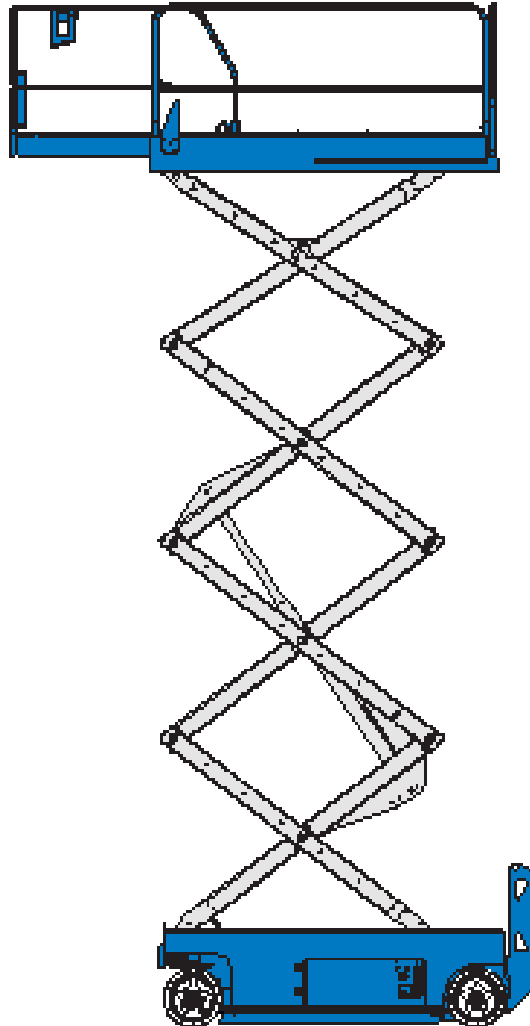

Genie GS3246 Schaarhoogwerker 12 mtr Werkhoogte

Werkhoogte:	11.75 mtr
Platformhoogte:	9.75 mtr
Platformlengte max:	3.18 mtr
Platformbreedte:	1.15 mtr
Transporthoogte:	2.39 mtr
Transportlengte:	3.31 mtr
Werkbakgewicht:	318 kg
Gewicht:	2812 kg
Bodemvrijheid transport:	19 cm
Bodemvrijheid werkstand:	10 cm