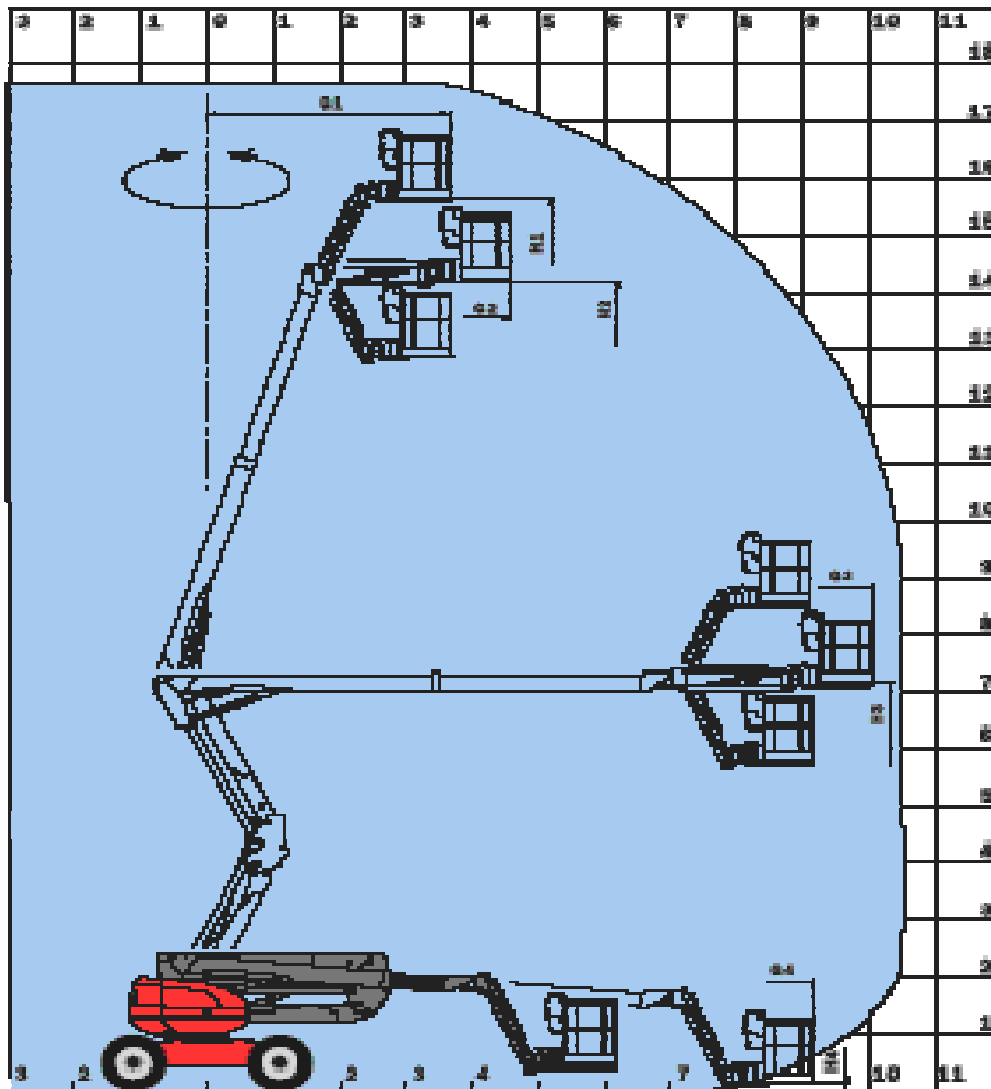

MANNI ACCES 180ATJ Knikgiek telescoop hoogwerker 4*4*4

Werkhoogte:	17.65 mtr
Platformhoogte:	15.65 mtr
Zijdelingsbereik:	10.60 mtr
Up en over:	7.15 mtr
Transport Hoogte:	2.37 mtr
Transport lengte(Jip onder gevouwen):	5.77 mtr
Breedte:	2.30 mtr
Bodemvrijheid:	42.50 mtr
Gewicht:	8340 kg
Brandstoftank:	52 ltr
Max gewicht werkbak:	230 kg
Rotatie:	350 graden