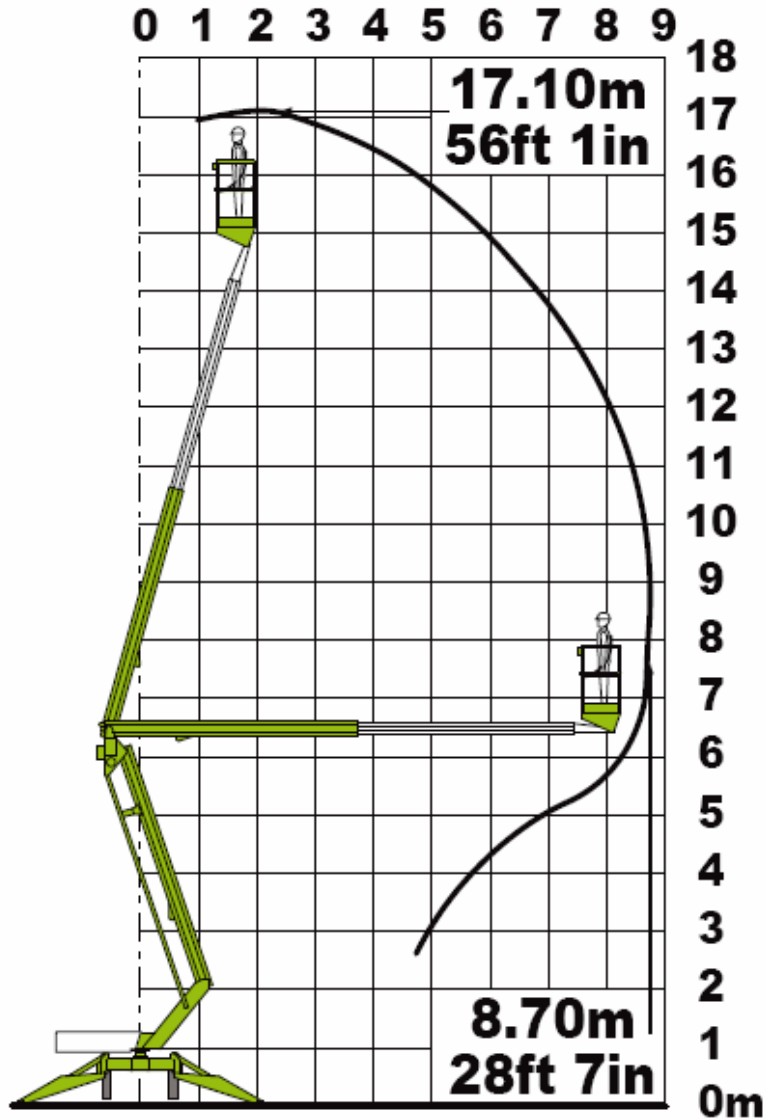

NIFTY 170 Aanhangwagen knikgiektelescoop hoogwerker

Werkhoogte:	17.10 mtr
Platformhoogte:	15.10 mtr
Zijdelingsbereik:	8.70 mtr
Transporthoogte:	2.16 mtr
Transportbreedte:	1.60 mtr
Stempelbreedte:	4.37 mtr
Transportlengte:	6.20 mtr
Gewicht:	2000 kg
Werkbakgewicht:	200 kg
Rotatie:	350 graden