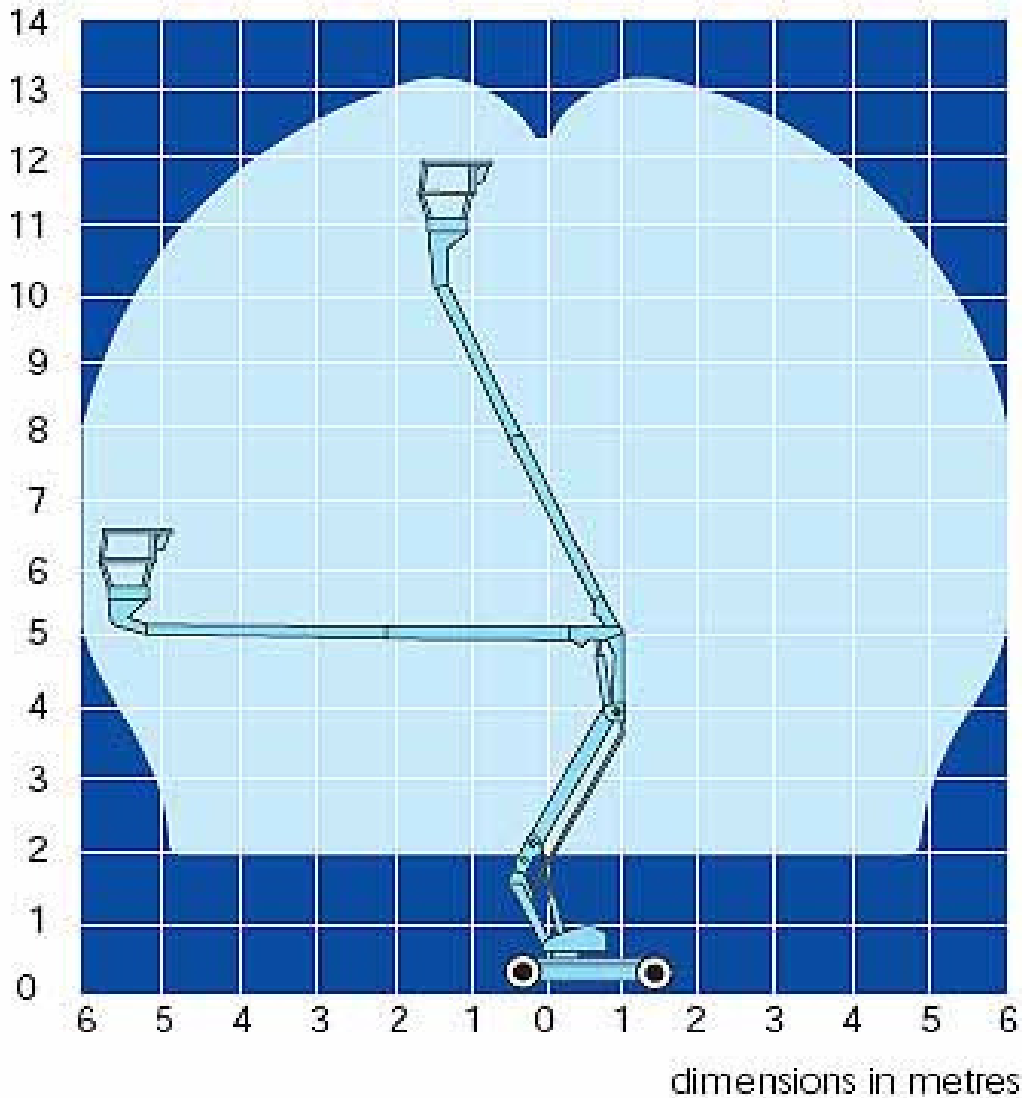

**UPRIGHT AB 38 Zelfrijdende Knikgiek telescoop hoogwerker DC**

Werkhoogte:	13.50 mtr
Platformhoogte:	11.50 mtr
Zijdelingsbereik:	6.10 mtr
Hoogte max zijdelingsbereik:	5.40 mtr
Transporthoogte:	2.00 mtr
Transportbreedte:	1.50 mtr
Transportlengte:	4.04 mtr
Gewicht:	3850 kg
Max gewicht werkbak:	215 kg
Rotatie:	350 graden