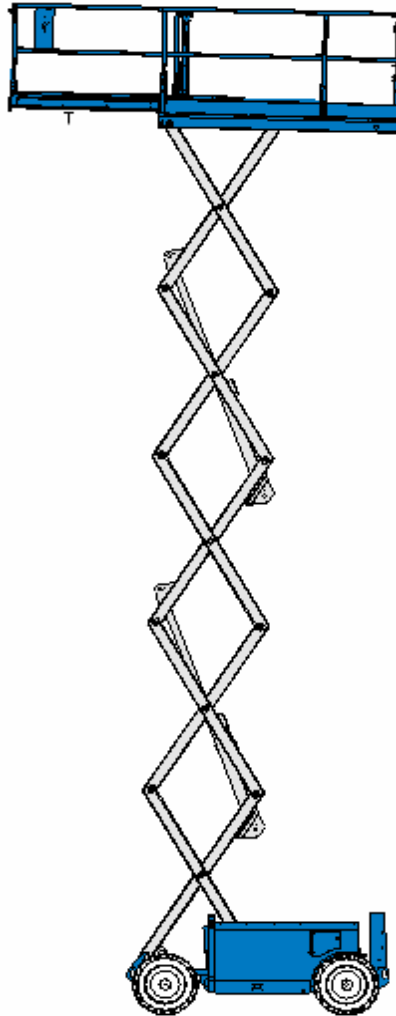

**GENIE 3268 RT Schaarhoogwerker 4\*4**

Werkhoogte:	11.75 mtr
Platformhoogte:	9.75 mtr
Platformlengte max:	3.73 mtr
Platformbreedte:	1.55 mtr
Transport hoogte:	2.45 mtr
Transport lengte:	3.28 mtr
Transportbreedte:	1.73 mtr
Werkbak gewicht max:	454 kg
Gewicht:	3632 kg
Brandstoftank:	56.8 ltr
Bodemvrijheid:	19 cm