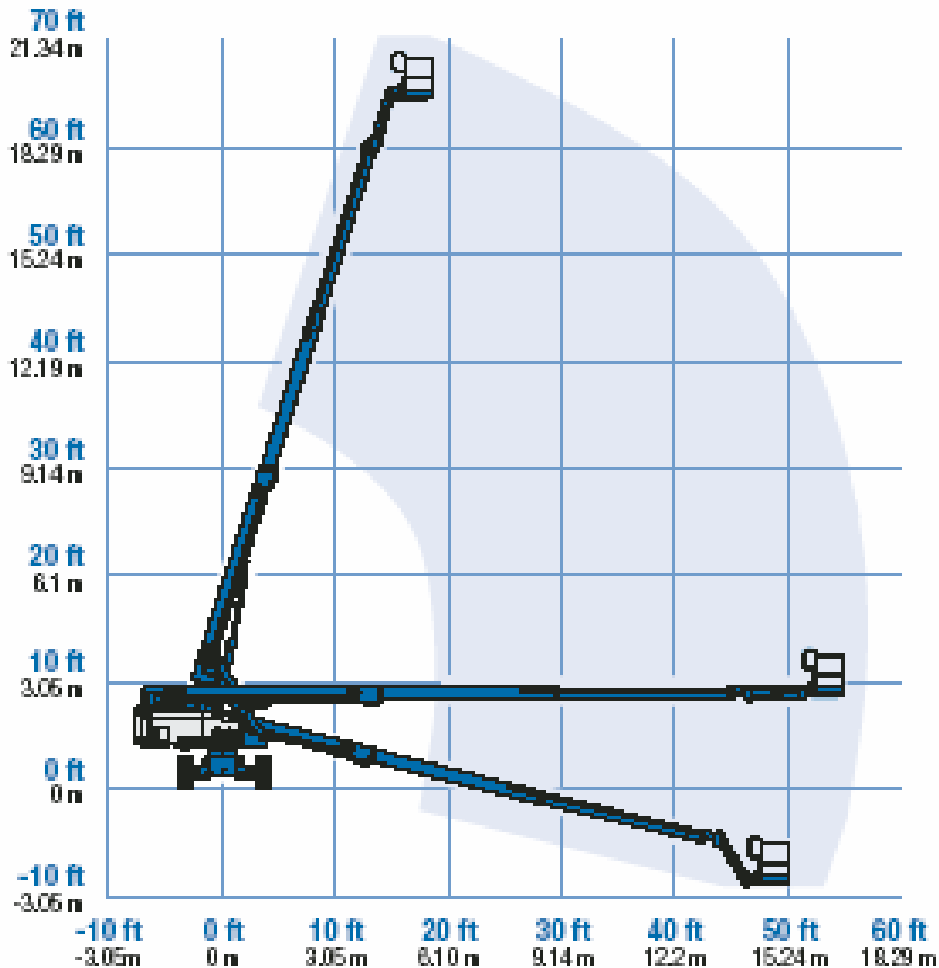

Koopman

Verhuur

GENIE S65 Zelfrijdende telescoop hoogwerker 4*4

Werkhoogte:	21.80 mtr
Platformhoogte:	19.80 mtr
Zijdelingsbereik:	17.10 mtr
Beneden maaiveld:	2.71 mtr
Transport hoogte:	2.72 mtr
Transport breedte:	2.49 mtr
Transport lengte(jip onder gevouwen):	7.60 mtr
Bodem vrijheid:	37 cm
Gewicht:	11009 kg
Brandstoftank:	151 ltr
Max gewicht werkbak:	227 kg
Rotatie:	360 graden continu