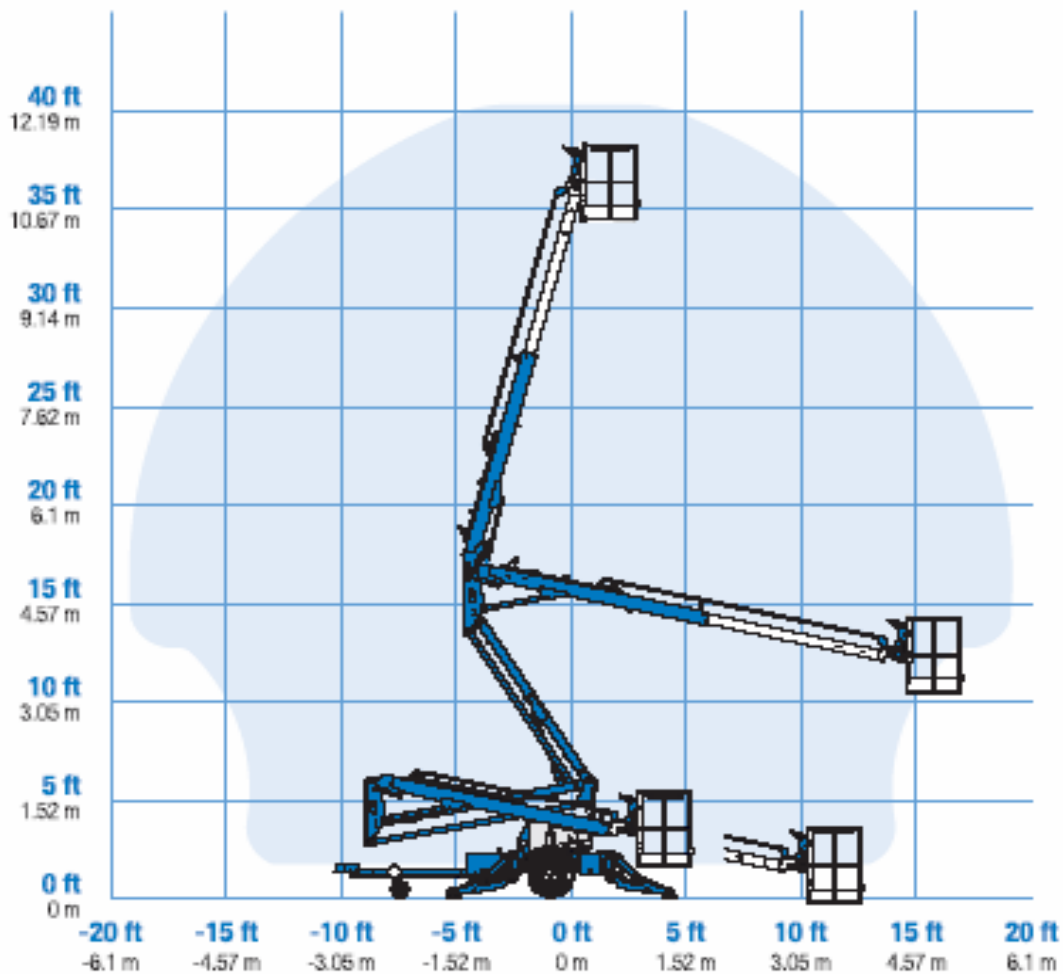

**GENIE TZ 34/20 Aanhangwagen knikgiekhoogwerker telescoop**

|                        |            |
|------------------------|------------|
| Werkhoogte:            | 12.36 mtr  |
| Platvormhoogte:        | 10.36 mtr  |
| Zijdelingsbereik:      | 5.59 mtr   |
| Vrij zijdelingsbereik: | 4.09 mtr   |
| Transporthoogte:       | 1.94 mtr   |
| Transportbreedte:      | 1.45 mtr   |
| Transportlengte:       | 5.50 mtr   |
| Gewicht:               | 1436 kg    |
| Werkbakgewicht:        | 181 kg     |
| Sleepsnelheid:         | 80 km/h    |
| Rotatie:               | 350 graden |
| Werkbakrotatie:        | 90 graden  |