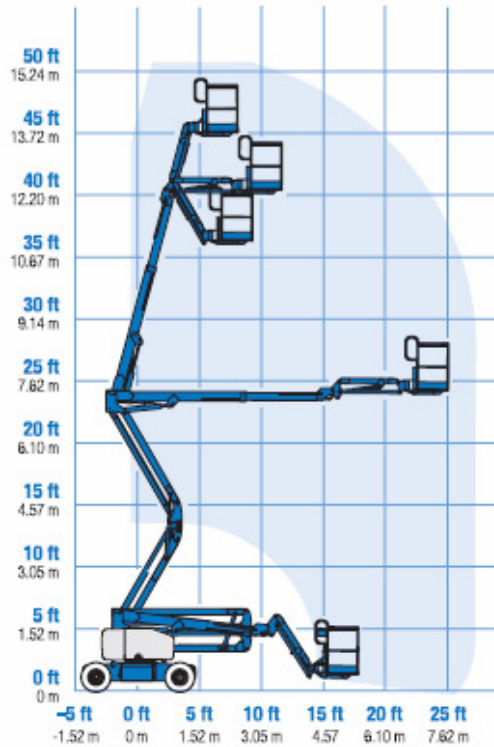

## Knikgiekhoogwerker GENIE Z45/25J DC

Werkhoogte:	15.80 mtr
Platformhoogte:	13.80 mtr
Zijdelingsbereik:	7.65 mtr
Transport hoogte:	2.00 mtr
Transport breedte:	1.79 mtr
Transport lengte:	6.83 mtr
Bodem vrijheid:	24 cm
Gewicht:	7620 kg
Max gewicht werkbak:	227 kg
Rotatie:	355 graden