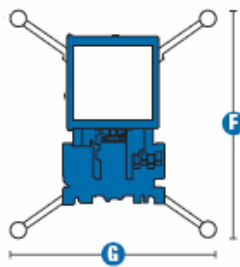

Eénpersoonshoogwerker Genie AWP 20S

Werkhoogte:	8.12 mtr
Platformhoogte:	6.12 mtr
Platformlengte max:	1.14 mtr
Platformbreedte:	0.69 mtr
Transporthoogte:	1.98 mtr
Transportlengte:	1.24 mtr
Werkbakgewicht:	159 kg
Stempelbreedte:	1.35 mtr
Stemplengte:	1.55 mtr
Gewicht:	307 kg