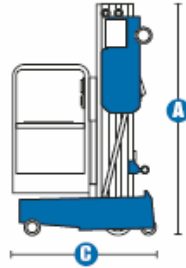

Eénpersoonshoogwerker Genie AWP 20S

Werkhoogte:	8.12 mtr
Platformhoogte:	6.12 mtr
Platformlengte max:	1.14 mtr
Platformbreedte:	0.69 mtr
Transporthoogte:	1.98 mtr
Transportlengte:	1.24 mtr
Werkbakgewicht:	159 kg
Stempelbreedte:	1.35 mtr
Stemplengte:	1.55 mtr
Gewicht:	307 kg