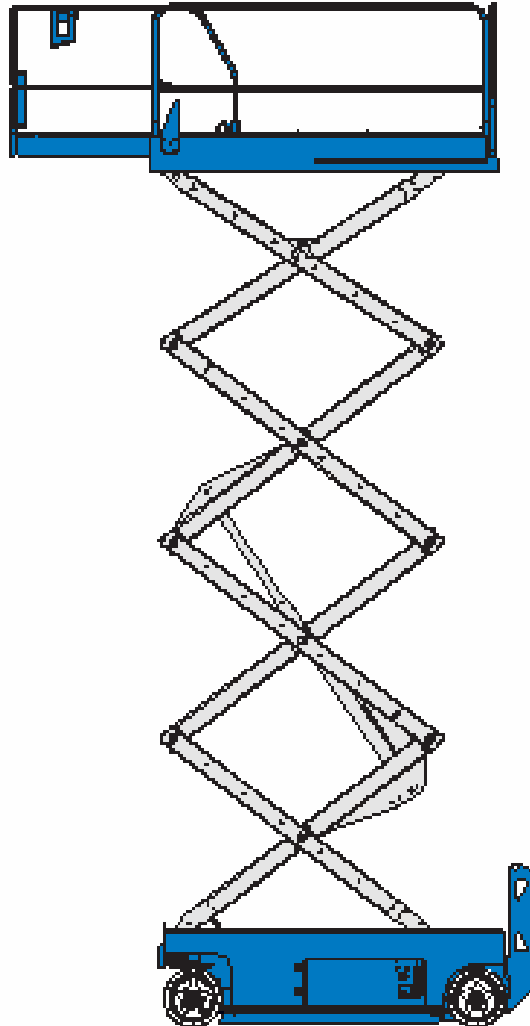

Genie DC Scharhoogwerker 8 mtr Werkhoogte

| | |
|--------------------------|----------|
| Werkhoogte: | 8.10 mtr |
| Platformhoogte: | 6.10 mtr |
| Platformlengte max: | 3.18 mtr |
| Platformbreedte: | 0.81 mtr |
| Transporthoogte: | 2.13 mtr |
| Transportlengte: | 2.44 mtr |
| Werkbakgewicht: | 363 kg |
| Uitschuifdekgewicht: | 113 kg |
| Gewicht: | 1825 kg |
| Bodemvrijheid transport: | 0.09 mtr |
| Bodemvrijheid werkstand: | 0.02 mtr |