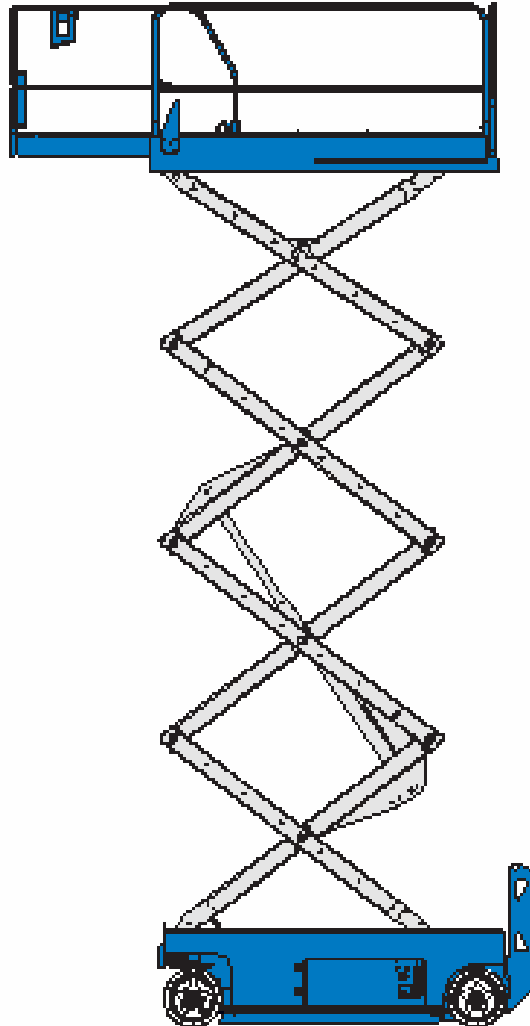

Genie GS1932 Scharhoogwerker 8 mtr Werkhoogte

Werkhoogte:	7.80 mtr
Platformhoogte:	5.80 mtr
Platformlengte max:	2.54 mtr
Platformbreedte:	0.74 mtr
Transporthoogte:	2.02 mtr
Transportlengte:	1.82 mtr
Werkbakgewicht:	272 kg
Gewicht:	1503 kg
Bodemvrijheid transport:	6.10 cm
Bodemvrijheid werkstand:	1.90 cm