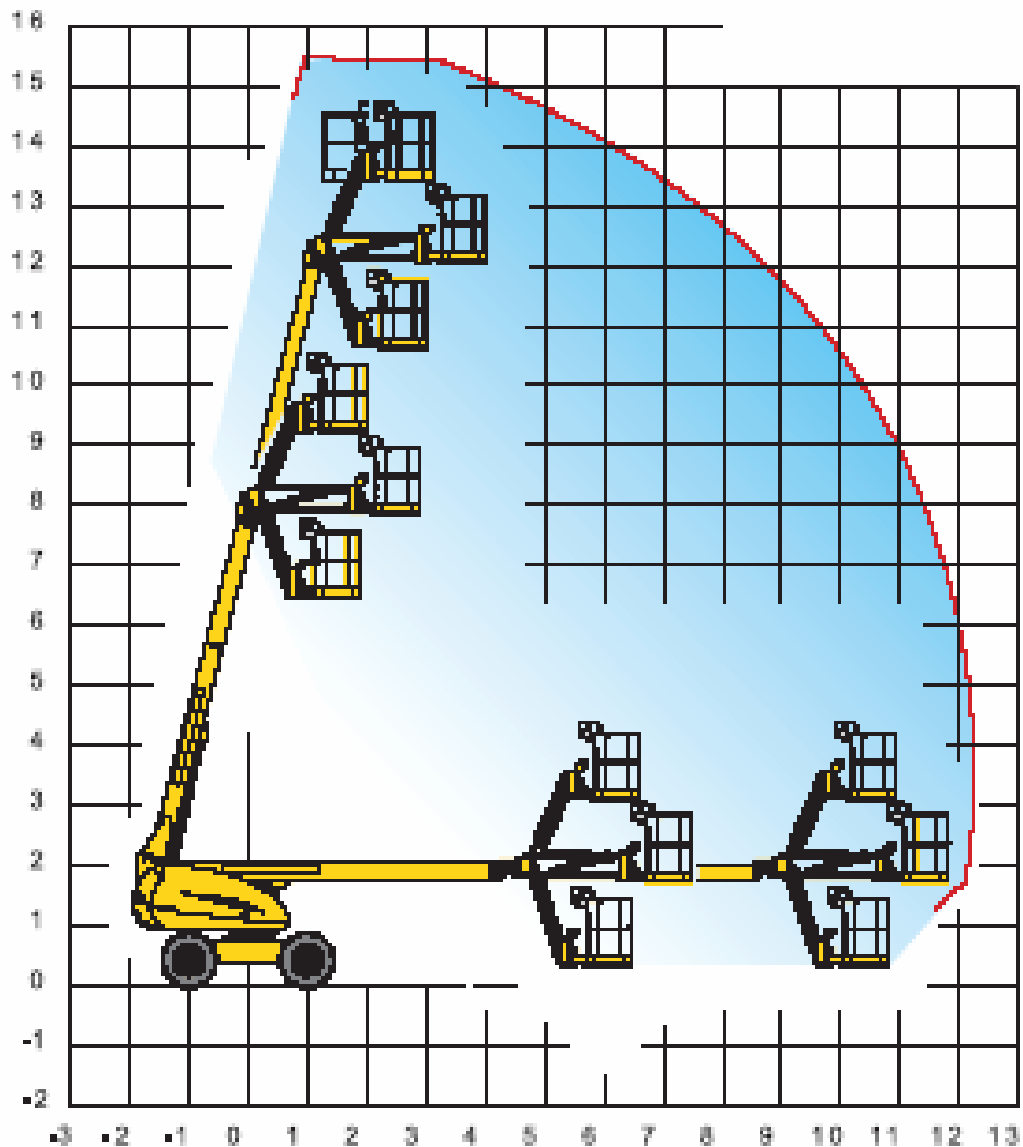

Koopman

Verhuur

HAULOTTE H 16 TPX Telescoophoogwerker 4*4

Werkhoogte:	15.44 mtr
Platformhoogte:	13.44 mtr
Zijdelingsbereik:	12.30 mtr
Transportlengte:	6.71 mtr
Transportbreedte:	2.30 mtr
Transporthoogte:	2.50 mtr
Bodemvrijheid:	0.35 mtr
Werkbakgewicht:	230 kg
Gewicht:	6650 kg
Rotatie:	360 graden continu
Brandstoftank:	150 ltr