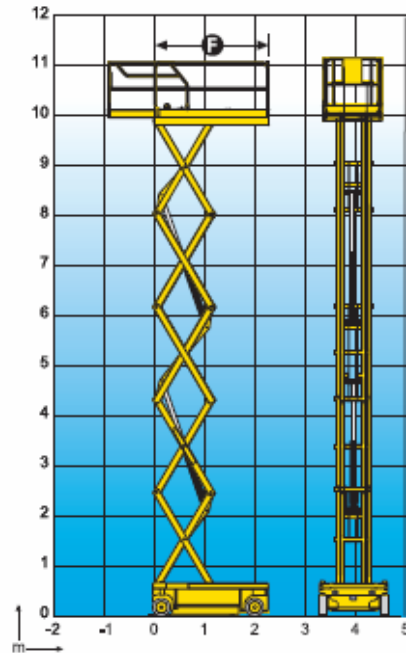

Haulotte Schaarhoogwerker 10 meter

Werkhoogte:	10.14 mtr
Platformhoogte:	8.14 mtr
Platformlengte max:	3.22 mtr
Platformbreedte:	1.20 mtr
Transporthoogte:	2.26 mtr
Transportlengte:	2.46 mtr
Werkbakgewicht:	450 kg
Uitschuifdekgewicht:	150 kg
Gewicht:	2330 kg
Bodemvrijheid transport:	13 cm
Bodemvrijheid werkstand:	2,5 cm