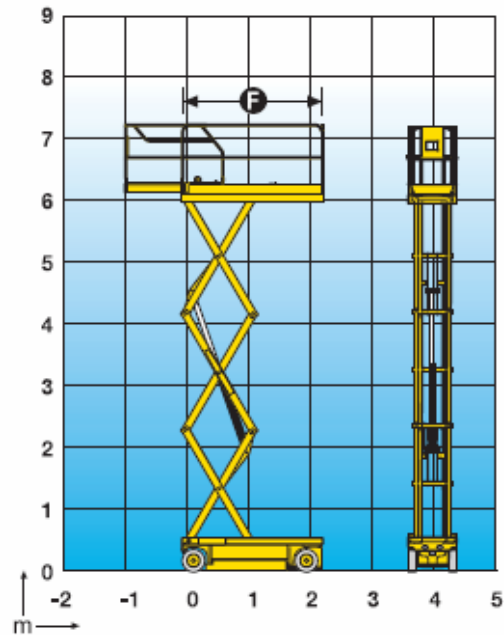

Haulotte Schaarhoogwerker 8 meter

| | | |
|--------------------------|------|-----|
| Werkhoogte: | 8.18 | mtr |
| Platformhoogte: | 6.18 | mtr |
| Platformlengte max: | 2.30 | mtr |
| Platformbreedte: | 0.80 | mtr |
| Transporthoogte: | 1.99 | mtr |
| Transportlengte: | 2.48 | mtr |
| Werkbakgewicht: | 350 | kg |
| Uitschuifdekgewicht: | 150 | kg |
| Gewicht: | 1730 | kg |
| Bodemvrijheid transport: | 12.5 | cm |
| Bodemvrijheid werkstand: | 2,5 | cm |