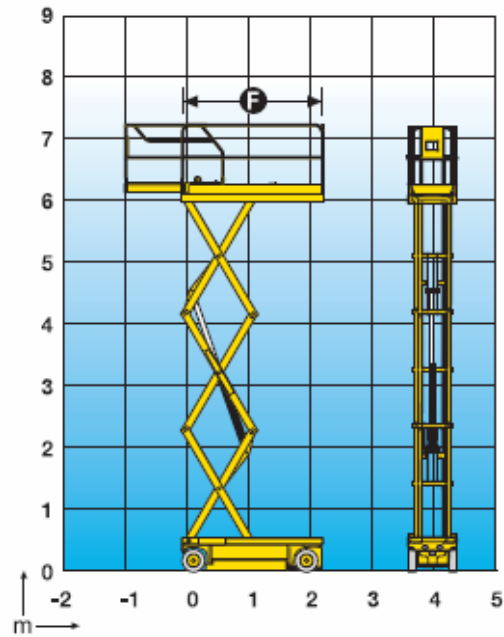

Haulotte Schaarhoogwerker 8B

| | | |
|--------------------------|------|-----|
| Werkhoogte: | 8.27 | mtr |
| Platformhoogte: | 6.27 | mtr |
| Platformlengte max: | 3.22 | mtr |
| Platformbreedte: | 1,20 | mtr |
| Transporthoogte: | 2.14 | mtr |
| Transportlengte: | 2.31 | mtr |
| Werkbakgewicht: | 350 | kg |
| Uitschuifdekgewicht: | 150 | kg |
| Gewicht: | 1950 | kg |
| Bodemvrijheid transport: | 13 | cm |
| Bodemvrijheid werkstand: | 2,5 | cm |