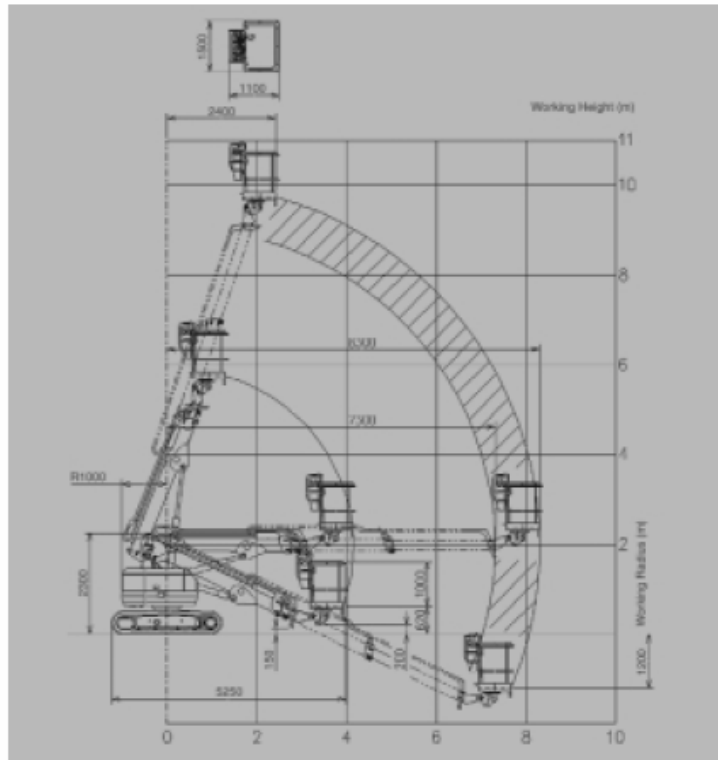

Hitachi op rups

Werkhoogte:	11.70 mtr
Platformhoogte:	9.70 mtr
Zijdelingsbereik:	9.00 mtr
Transportlengte:	5.25 mtr
Transportbreedte:	2.00 mtr
Werkbakgewicht:	200 kg
Gewicht:	5400 kg
Rotatie:	350 graden
Aandrijving:	Rups
Werkbak maten:	1.50 * 0.70 mtr